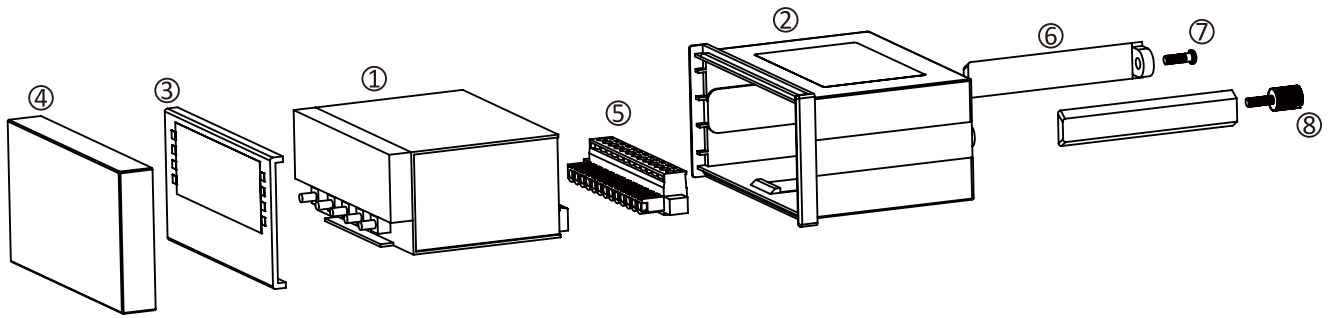

❗ 按輸入種類依左側標籤
找尋你需要的產品

安裝圖解說明

編號	名稱	附註
①	量測錶主體	
②	外殼	
③	面蓋	
④	防水套/防塵蓋	選購項目

編號	名稱	附註
⑤	端子	
⑥	固定支架	
⑦	固定支架螺絲 #1	3x10x10 手把
⑧	固定支架螺絲 #2	3X10

安裝圖解

ⓘ 在保固期內拆開儀表視同喪失保固