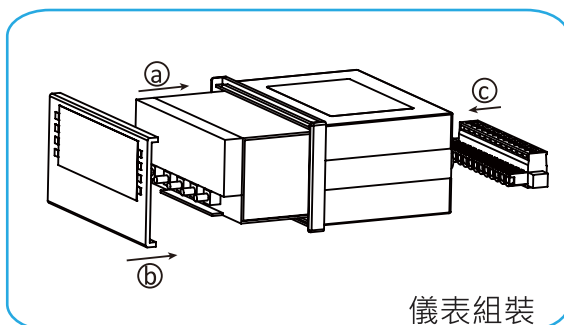

❗ 按輸入種類依左側標籤
找尋你需要的產品

安裝圖解說明

編號	名稱	附註
①	量測錶主體	
②	外殼	
③	面蓋	
④	防水套/防塵蓋	選購項目

編號	名稱	附註
⑤	端子	
⑥	固定支架	
⑦	固定支架螺絲 #1	3x10x10 手把
⑧	固定支架螺絲 #2	3X10

安裝圖解

ⓘ 在保固期內拆開儀表視同喪失保固