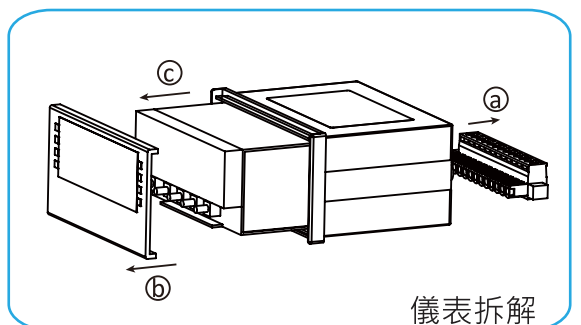

❗ 按輸入種類依左側標籤
找尋你需要的產品

安裝圖解說明

編號	名稱	附註
①	量測錶主體	
②	外殼	
③	面蓋	
④	防水套/防塵蓋	選購項目

編號	名稱	附註
⑤	端子	
⑥	固定支架	
⑦	固定支架螺絲 #1	3x10x10 手把
⑧	固定支架螺絲 #2	3X10

安裝圖解

ⓘ 在保固期內拆開儀表視同喪失保固