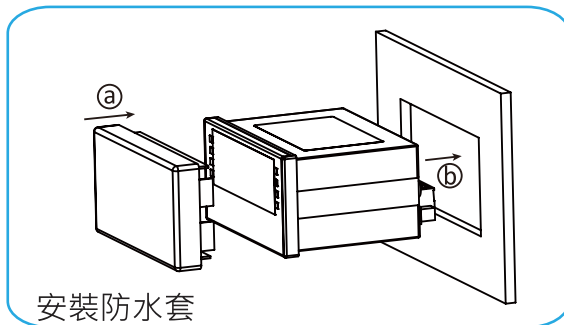

❗ 按輸入種類依左側標籤
找尋你需要的產品

安裝圖解說明

編號	名稱	附註
①	量測錶主體	
②	外殼	
③	面蓋	
④	防水套/防塵蓋	選購項目

編號	名稱	附註
⑤	端子	
⑥	固定支架	
⑦	固定支架螺絲 #1	3x10x10 手把
⑧	固定支架螺絲 #2	3X10

安裝圖解

ⓘ 在保固期內拆開儀表視同喪失保固