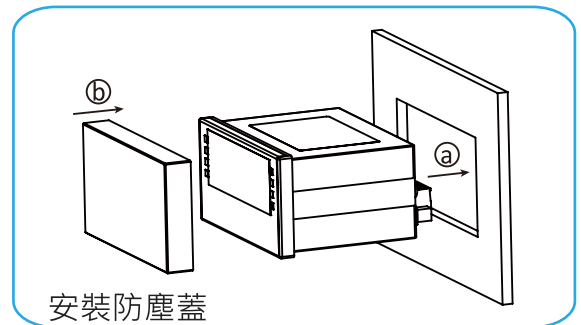

❗ 按輸入種類依左側標籤
找尋你需要的產品

安裝圖解說明

編號	名稱	附註
①	量測錶主體	
②	外殼	
③	面蓋	
④	防水套/防塵蓋	選購項目

編號	名稱	附註
⑤	端子	
⑥	固定支架	
⑦	固定支架螺絲 #1	3x10x10 手把
⑧	固定支架螺絲 #2	3X10

安裝圖解

ⓘ 在保固期內拆開儀表視同喪失保固