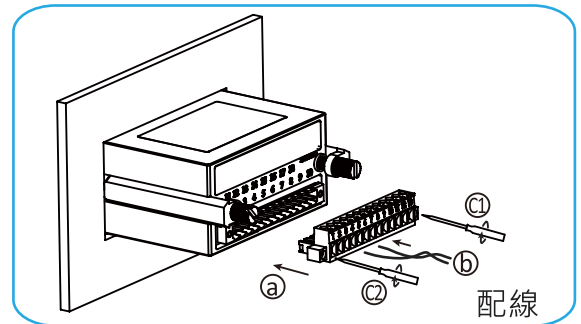

❗ 按輸入種類依左側標籤
找尋你需要的產品

安裝圖解說明

編號	名稱	附註
①	量測錶主體	
②	外殼	
③	面蓋	
④	防水套/防塵蓋	選購項目

編號	名稱	附註
⑤	端子	
⑥	固定支架	
⑦	固定支架螺絲 #1	3x10x10 手把
⑧	固定支架螺絲 #2	3X10

安裝圖解

ⓘ 在保固期內拆開儀表視同喪失保固