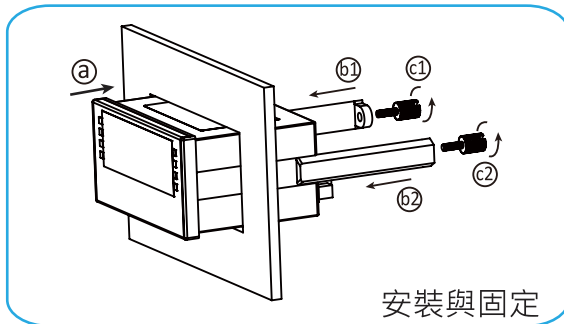

❗ 按輸入種類依左側標籤
找尋你需要的產品

安裝圖解說明

編號	名稱	附註
①	量測錶主體	
②	外殼	
③	面蓋	
④	防水套/防塵蓋	選購項目

編號	名稱	附註
⑤	端子	
⑥	固定支架	
⑦	固定支架螺絲 #1	3x10x10 手把
⑧	固定支架螺絲 #2	3X10

安裝圖解

ⓘ 在保固期內拆開儀表視同喪失保固